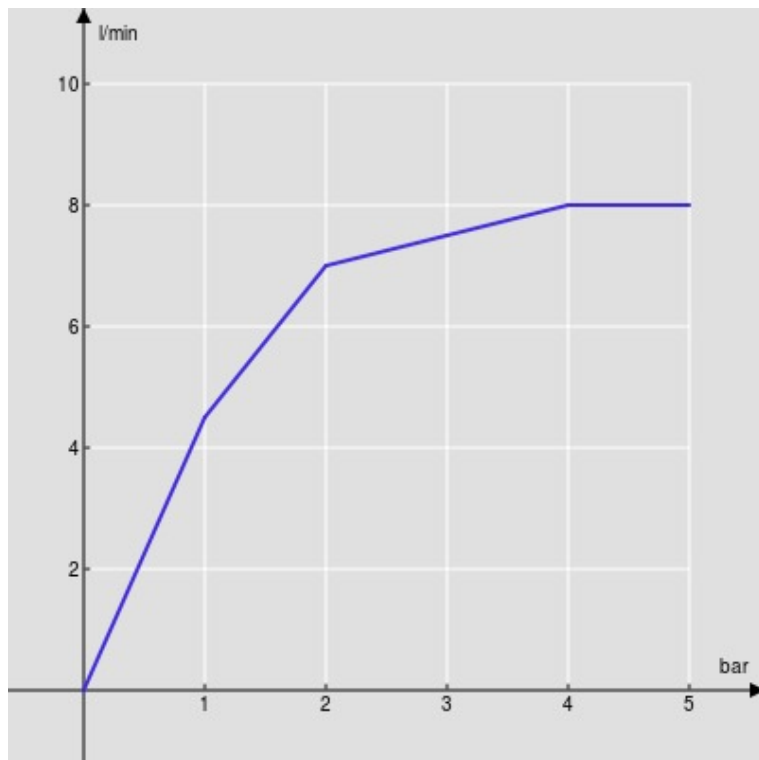

SPECIFICHE

Monocomando

Chrome

Aeratore anticalcare M 16 x 1

Bocca girevole 360°

Scarico 1 1/4" push

Flessibili inox ø 3/8"

Limitatore di portata con freno al 50%

Imballo: 56,5 x 29 x 7,1 cm / 0,01163 m³ / 2,72 kg

CERTIFICAZIONI

DIAGRAMMA DI PORTATA: ACQUA CALDA/FREDDA

— Aeratore

DIAGRAMMA DI PORTATA: ACQUA MISCELATA

— Aeratore