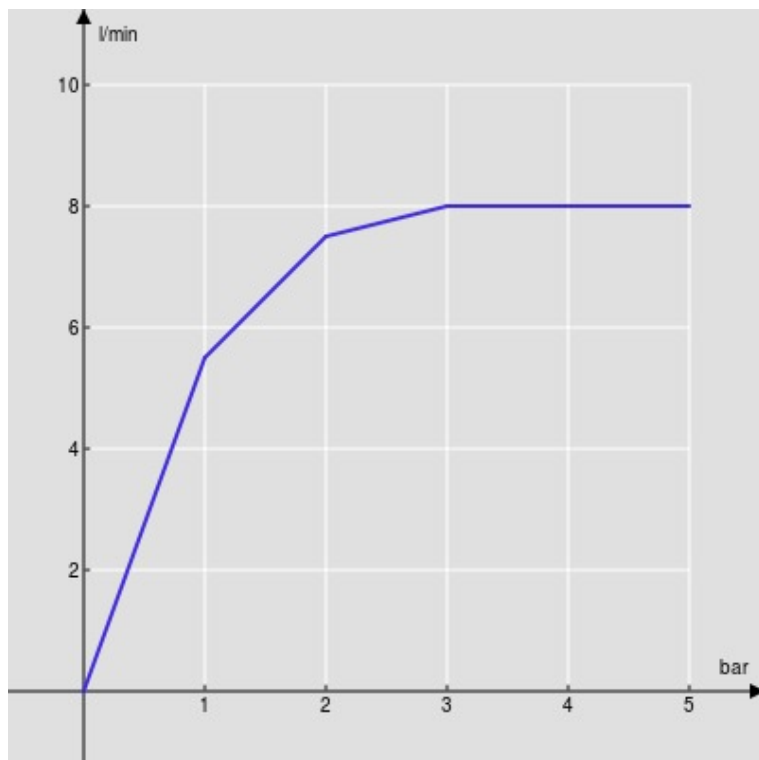

SPECIFICHE

Monocomando

Chrome

Aeratore anticalcare M 16 x 1

Bocca girevole 360°

Scarico 1 1/4" push

Flessibili inox ø 3/8"

Limitatore di portata con freno al 50%

Imballo: 56,5 x 29 x 7,1 cm / 0,01163 m³ / 2,72 kg

CERTIFICAZIONI

DIAGRAMMA DI PORTATA: ACQUA CALDA/FREDDA

— Aeratore

DIAGRAMMA DI PORTATA: ACQUA MISCELATA

— Aeratore