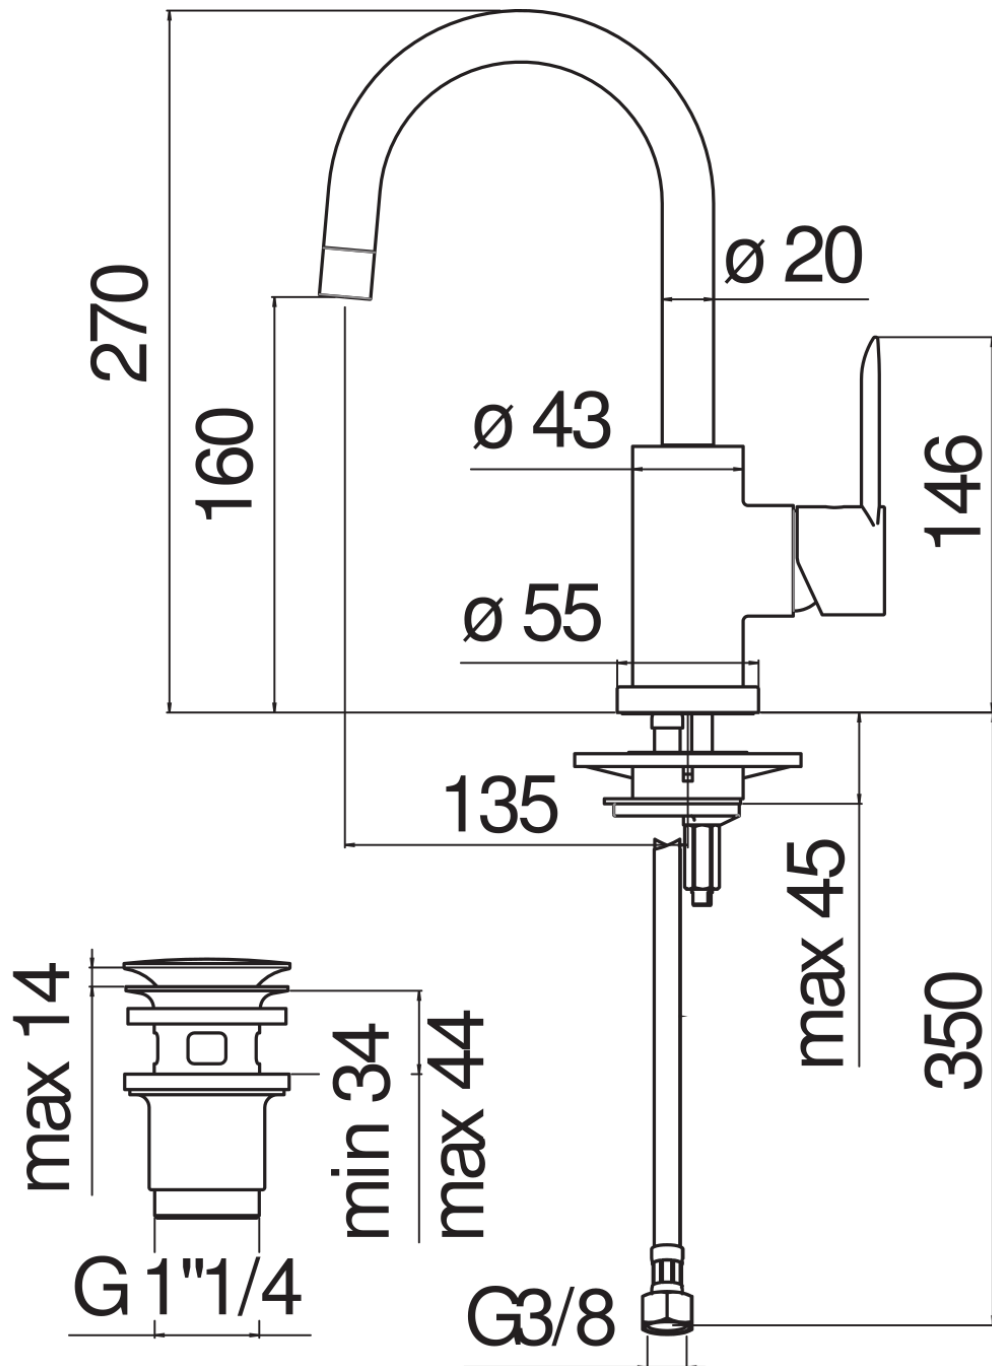

SPECIFICHE

Monocomando

Chrome

Aeratore anticalcare M 16 x 1

Bocca girevole 360°

Scarico 1 1/4" push

Flessibili inox ø 3/8"

Limitatore di portata con freno al 50%

Imballo: 56,5 x 29 x 7,1 cm / 0,01163 m³ / 2,72 kg

CERTIFICAZIONI

DIAGRAMMA DI PORTATA: ACQUA CALDA/FREDDA

— Aeratore

DIAGRAMMA DI PORTATA: ACQUA MISCELATA

— Aeratore